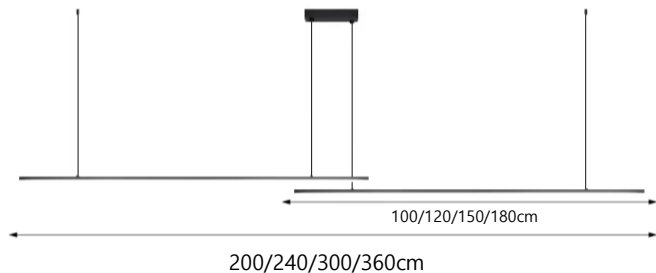

COMBINATION

**Custom Size Accepted
Copper Lamp Body UP

MODEL-2

SKU:DD000025

PRODUCT

MODEL-2

L*W*H	POWER	COLOUR
106 * 3.3 * 6cm	40W	<input type="radio"/> <input type="radio"/>
120 * 3.3 * 6cm	45W	<input type="radio"/> <input type="radio"/>

**Custom Size Accepted*

...

MODEL-3

SIZE:100/120/140/160cm

SKU:DD000032

**Custom Size Accepted*

MODEL-4

SIZE:100/120/140/160cm