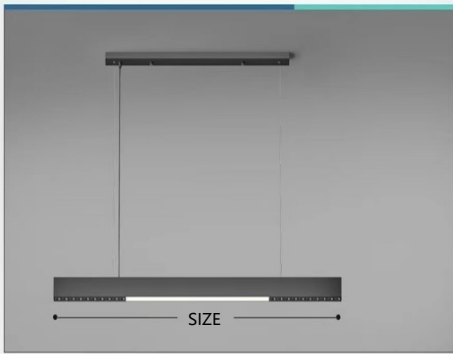

COMBINATION

**Custom Size Accepted
Copper Lamp Body UP

MODEL-2

SKU:DD000025

PRODUCT

MODEL-2

L*W*H	POWER	COLOUR
106 * 3.3 * 6cm	40W	<input type="radio"/> <input type="radio"/>
120 * 3.3 * 6cm	45W	<input type="radio"/> <input type="radio"/>

**Custom Size Accepted*

...

MODEL-3

SIZE:100/120/140/160cm

SKU:DD000032

**Custom Size Accepted*

MODEL-4

SIZE:100/120/140/160cm